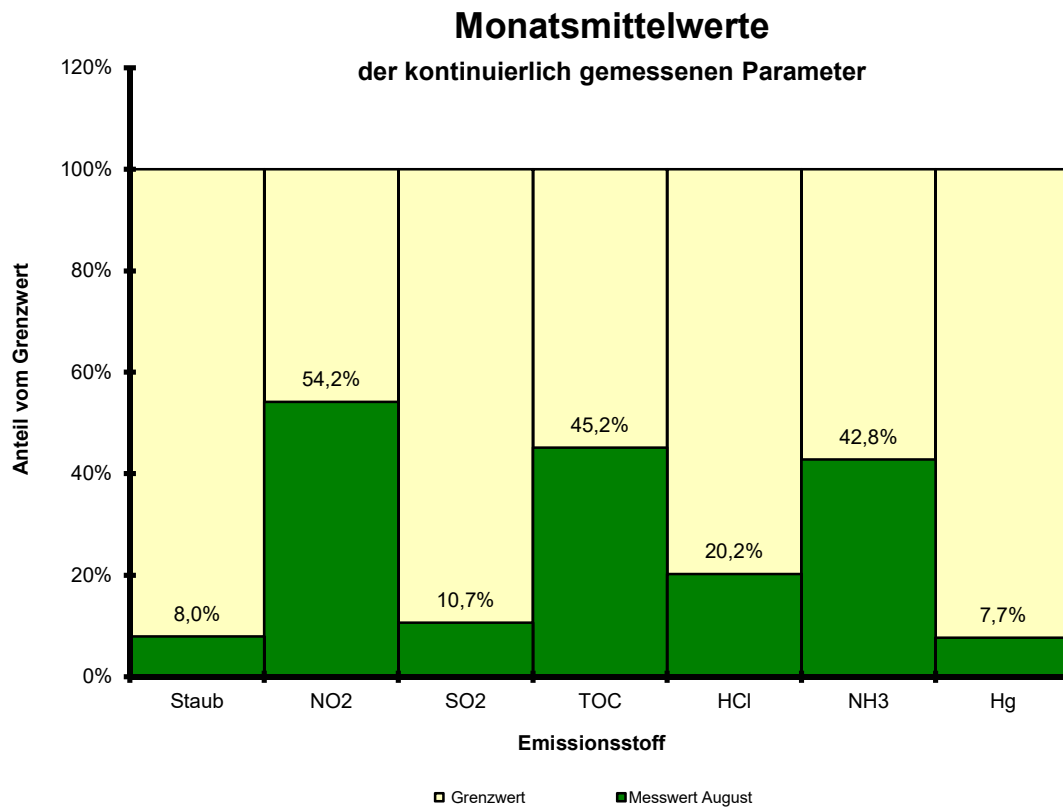

Emissionswerte des Monats August 2024

	Werte in mg/Nm ³						
	Staub	NO ₂	SO ₂	TOC	HCl	NH ₃	Hg [µg/Nm ³]
Grenzwert:	16,0	500	350	80	10	50	50
Messwert:	1,3	271	37	36	2,0	21,4	3,9
Tageswert max.:	1,5	290	63	49	4,4	31	10,5
Tageswert min.:	0,8	206	17	25	1,3	13	0,5